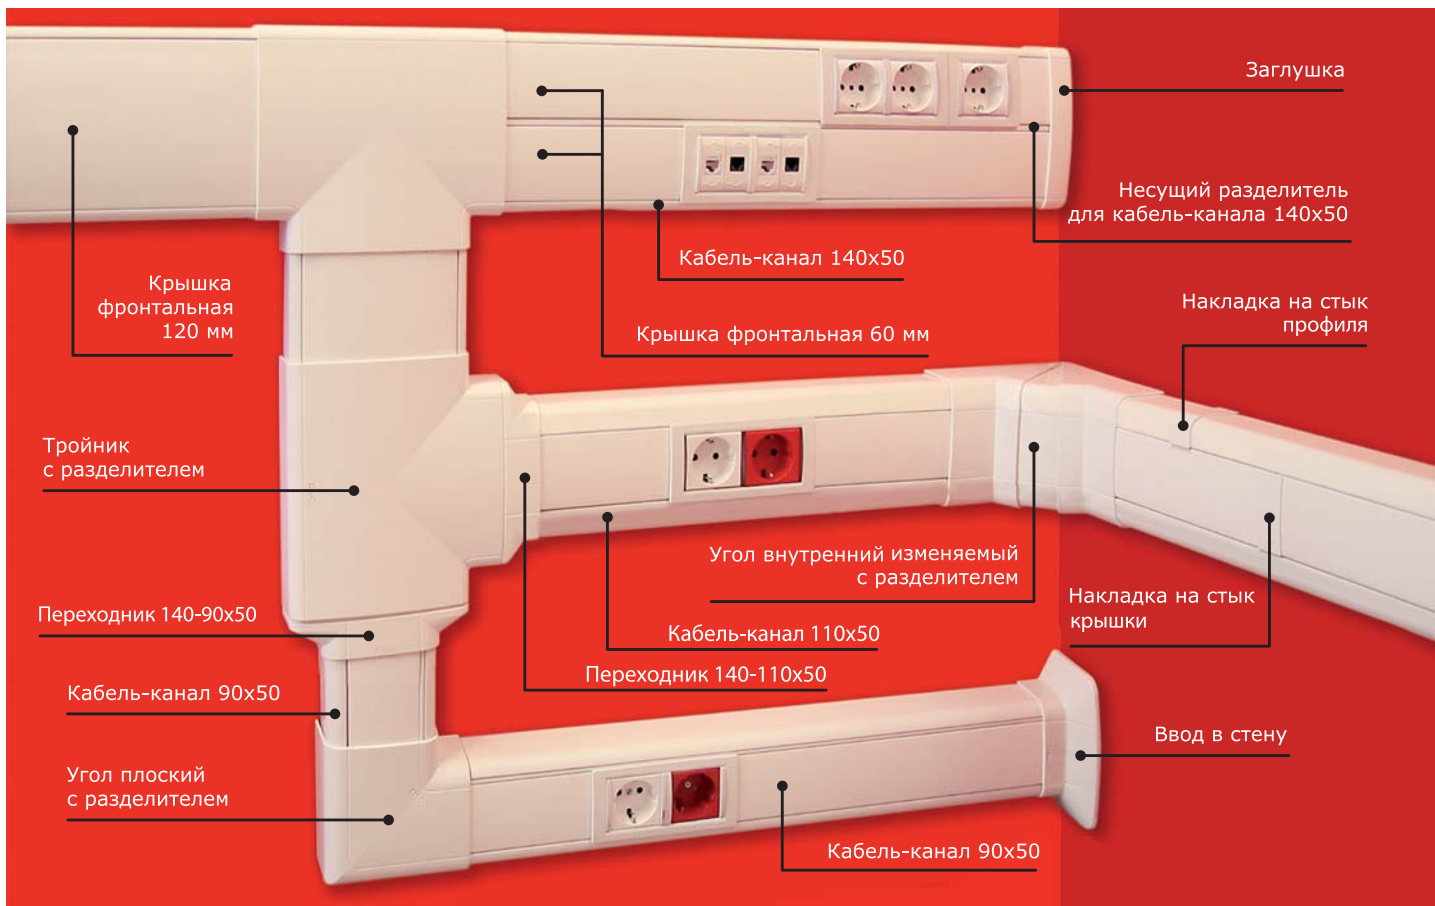

### Отличительные особенности

Дополнительная боковая крышка и встроенный разделитель создают 2 независимых отсека для силовой и телекоммуникационной проводки (в кабель-канале 90x50 мм, код 09500)

Два варианта исполнения корпуса 90x50 мм:  
- с одной фронтальной крышкой (код 09501)  
- с боковой и фронтальной крышкой (код 09500)

Одна широкая либо две узких крышки позволяют использовать кабель-канал 140x50 мм как в качестве магистрального, так и в качестве электроустановочного

Встроенные разделители в аксессуарах отделяют телекоммуникационную проводку от силовой и предотвращают излом кабеля