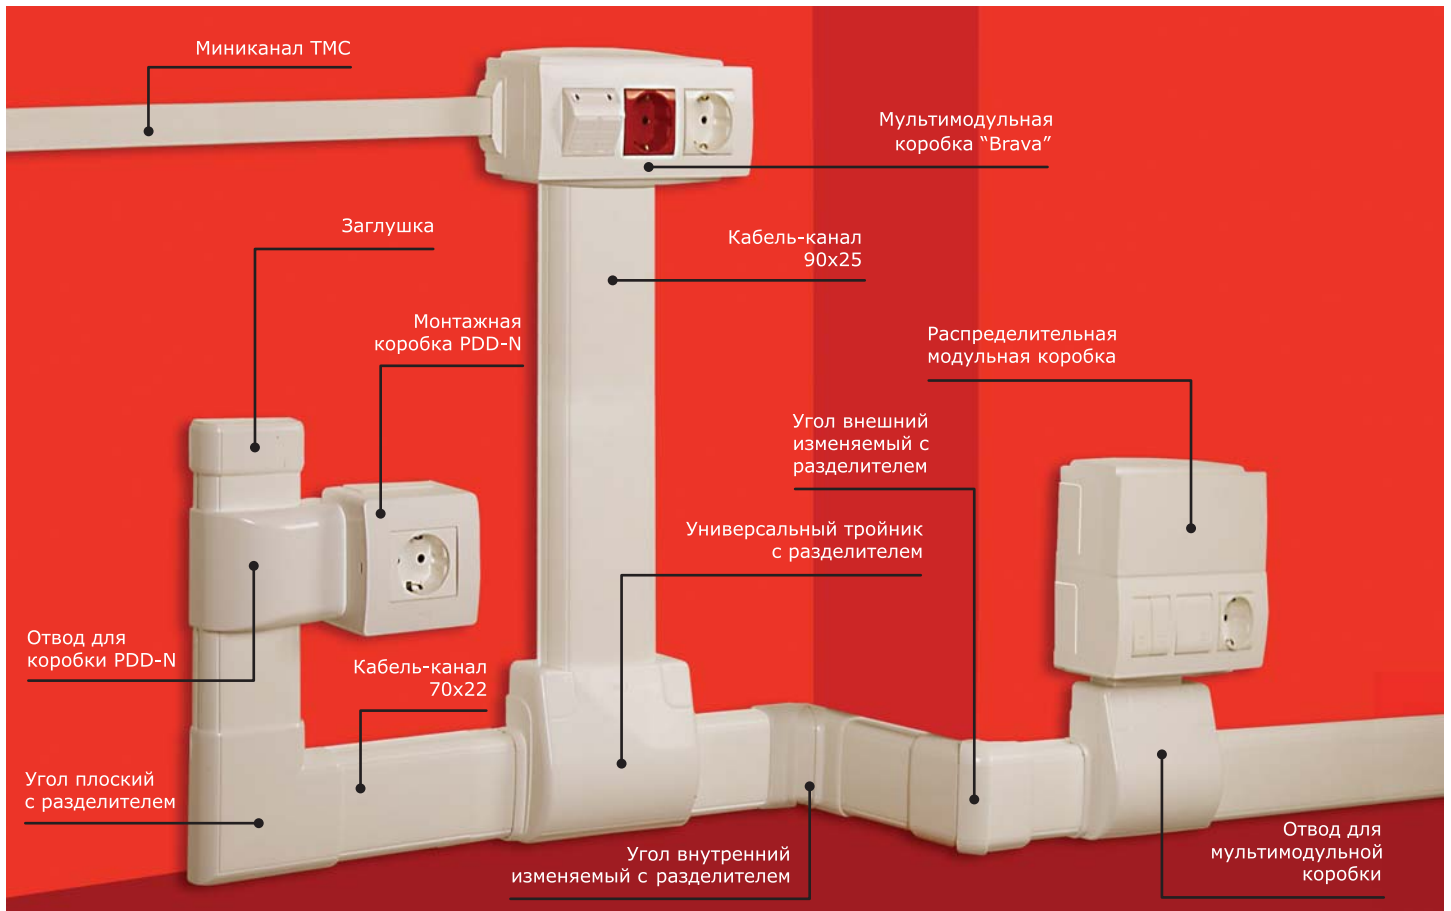

Пластиковые кабель-каналы "In-Liner FRONT" плинтусного типа

Кабель-каналы могут использоваться как в качестве кабеленесущих плинтусов, так и в качестве традиционных коробов. Электроустановочные изделия различных стандартов могут монтироваться как над каналом, так и непосредственно на канал, при помощи универсальных коробок PDD-N или мультимодульных коробок "BRAVA".

Ассортимент:

- Кабель-канал 70x22 мм (плинтусного типа, трехсекционный)
- Кабель-канал 90x25 мм (плинтусного типа, трехсекционный)

Отличительные особенности