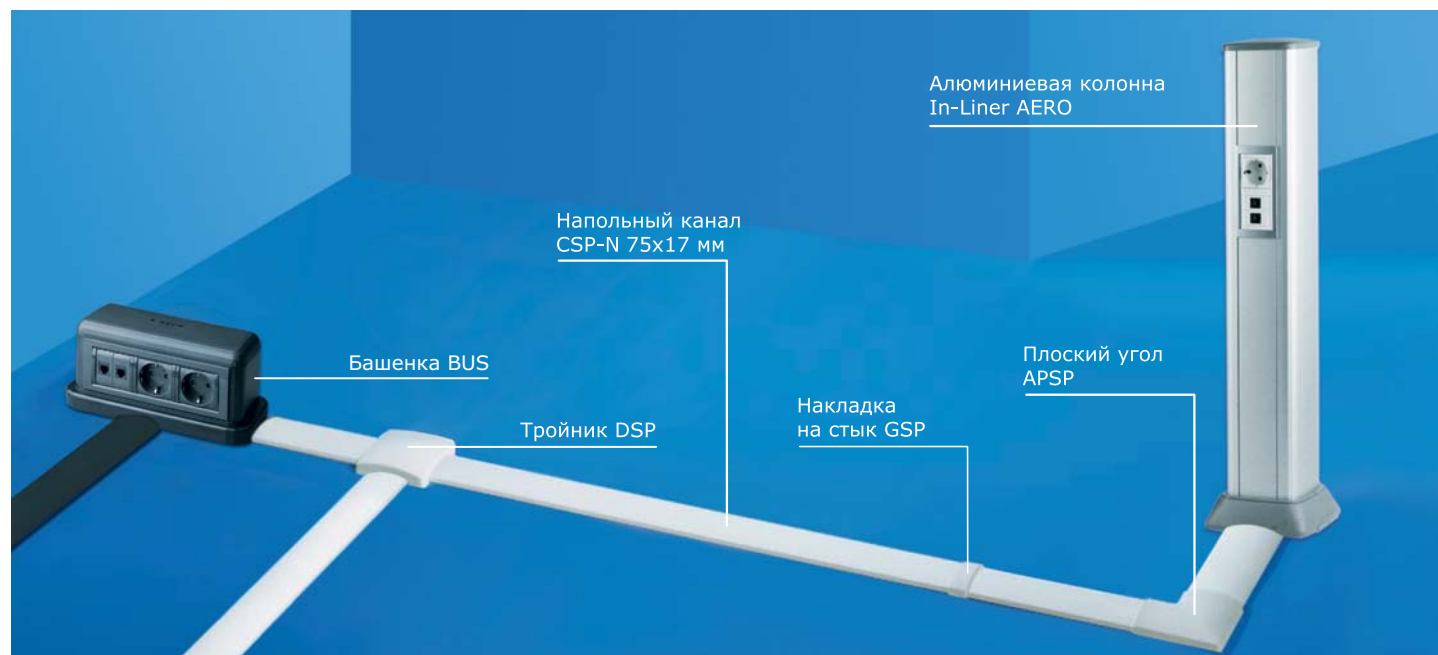

Система для напольного монтажа

Система предназначена для прокладки кабелей и организации рабочих мест в открытых интерьерах, в помещениях с большими площадями, а также в помещениях, где электропроводка проложена под полом.

Напольные кабель-каналы имеют максимально обтекаемую форму и высокую прочность на сжатие. Каналы легко стыкуются с напольной башенкой BUS и алюминиевыми колоннами "In-Liner AERO".

Ассортимент:

- Напольный кабель-канал 75x17 мм, цвет серый, черный и белый
- Напольный кабель-канал 50x12 мм, цвет серый, черный и белый
- Напольная башенка BUS (двухсторонняя, 12 модулей), цвет черный
- Алюминиевая колонна "In-Liner FRONT" (двухсторонняя, высота 710 мм), цвет серый, черный и белый
- Напольные лючки на 8 и 16 модулей