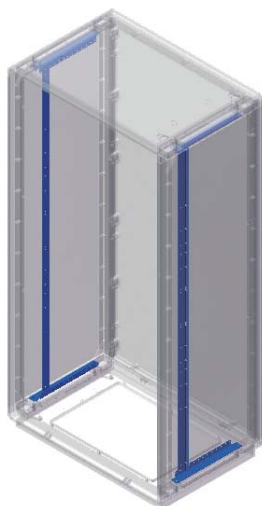

Вертикальные стойки

Назначение:

- монтаж оборудования.

Материал:

- оцинкованная сталь 2 мм.

Комплект поставки:

- 2 стойки, монтажные аксессуары.

Высота шкафа, мм	Код
400	095770012
490	095770020
580	095770038
715	095770046
940	095770053
1390	095770087