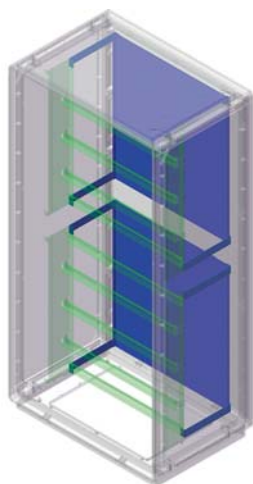

Комплект для крепления монтажной платы к монтажной раме

Назначение:

- монтаж оборудования.

Материал:

- сталь 2 мм.

Комплект поставки:

- 1 монтажная плата, 4 кронштейна, монтажные аксессуары.

Размеры шкафа, мм			Расстояние монтажная рама/панель, мм	Код монтажной рамы	Код комплекта
Высота	Ширина	Глубина			
400	580	330	85	095775805	095775854
490	685	330	85	095777801	095777865
		460	215		095777868
580	580	330	85	095775821	095775870
		460	215		095775912
715	685	330	85	095777819	095777850
		460	215		095777884
940	580	330	85	095775813	095775862
		460	215		095775904
940	685	330	85	095777801	095777865
		460	215		095777868
1390	580	330	85	095775839	095775888
		460	215		095775920
1390	685	330	85	09577819	095777850
		460	215		095777884