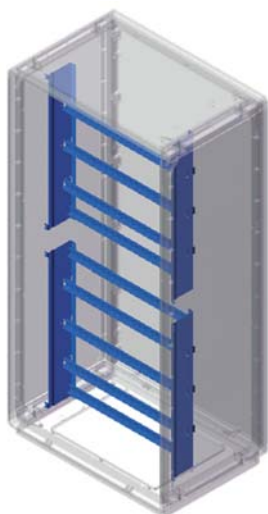

Монтажная рама

Назначение:

- монтаж модульного оборудования.

Материал:

- сталь 2 мм.

Комплект поставки:

- монтажная рама в разборе, монтажные аксессуары.

Размеры шкафа, мм		Необходимое количество, шт.	Код
Высота	Ширина		
400	580	1	095775805
490	685	1	095777801
580	580	1	095775821
715	685	1	095777819
940	580	2	095775813
940	685	2	095777801
1390	580	2	095775839
1390	685	2	095777819