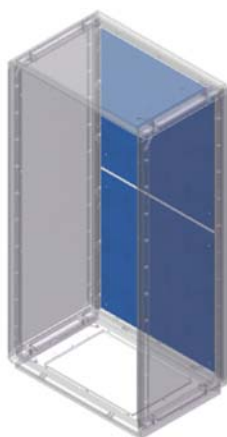

Монтажная плата

Назначение:

- монтаж оборудования.

Материал:

- оцинкованная сталь 2 мм.

Комплект поставки:

- монтажная плата, крепеж, монтажные аксессуары.

Размеры шкафа, мм		Код
Высота	Ширина	
400	580	095775011
490	685	095777017
580	580	095775037
715	685	095777025
940	580	095775052
940	685	095777033
1390	580	095775078*
1390	685	095777058*

* 2 штуки