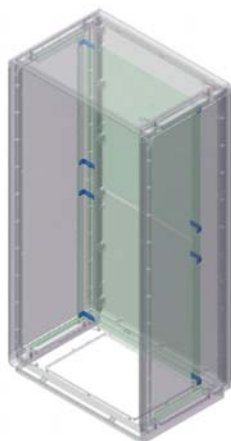

Комплект для крепления монтажной платы к стойкам

Назначение:

- крепление монтажной платы к стойкам.

Материал:

- сталь 2 мм.

Комплект поставки:

- 4 кронштейна, монтажные аксессуары.

Код	Количество кронштейнов
095770921	4