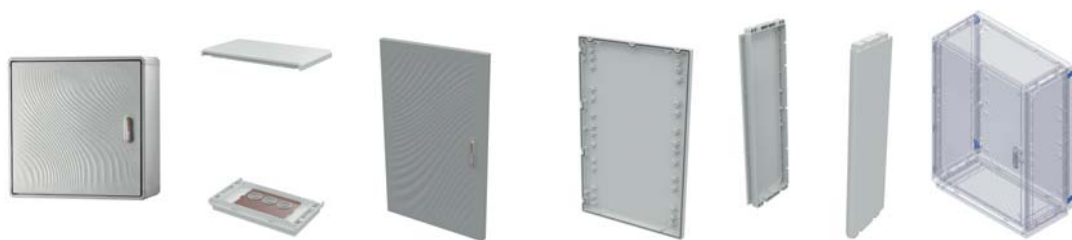

Таблица подбора оборудования
Настенные шкафы из фибергласа

Размеры шкафа, мм			Код шкафа в собранном виде	Коды основных элементов				Кронштейн для настенного монтажа
Глубина	Высота	Ширина		Дно + крыша	Дверь	Задняя панель	Боковые панели	
330	400	580	077501906	G5DTBI3358	G5CPE4058	G5CRE4058	G-DL3340	095770939
	490	685	077702900	G7DTBI3368	G7CPE4968	G7CRE4968	G-DL3349	095770939
	580	580	077503902	G5DTBI3358	G5CPE5858	G5CRE5858	G-DL3358	095770939
	715	685	077704906	G7DTBI3368	G7CPE7168	G7CRE7168	G-DL3371	095770939
	940	580	077505907	G5DTBI3358	G5CPE9458	G5CRE9458	G-DL3394	095770939
	940	685	077705903	G7DTBI3368	G7CPE9468	G7CRE9468	G-DL3394	095770939
460	490	685	077712909	G7DTBI4668	G7CPE4968	G7CRE4968	G-DL4649	095770939
	580	580	077513901	G5DTBI4658	G5CPE5858	G5CRE5858	G-DL4658	095770939
	715	685	077714905	G7DTBI4668	G7CPE7168	G7CRE7168	G-DL4671	095770939
	940	580	077515906	G5DTBI4658	G5CPE9458	G5CRE9458	G-DL4694	095770939
	940	685	077715902	G7DTBI4668	G7CPE9468	G7CRE9468	G-DL4694	095770939