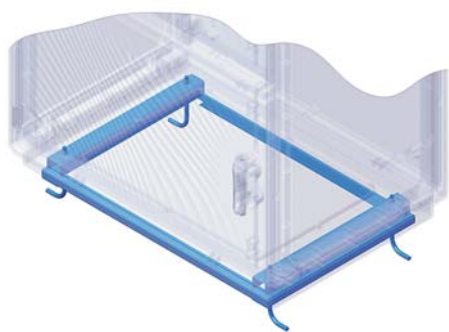

Комплект для крепления монтажной платы к монтажной раме

Назначение:

- монтаж оборудования.

Материал:

- сталь 2 мм.

Комплект поставки:

- 1 монтажная плата, 4 кронштейна, монтажные аксессуары.

Размеры шкафа, мм			Расстояние монтажная рама/панель, мм	Код монтажной рамы	Код комплекта
Высота	Ширина	Глубина			
400	580	330	85	095775805	095775854
490	685	330	85	095777801	095777865
		460	215		095777868
580	580	330	85	095775821	095775870
		460	215		095775912
715	685	330	85	095777819	095777850
		460	215		095777884
940	580	330	85	095775813	095775862
		460	215		095775904
940	685	330	85	095777801	095777865
		460	215		095777868
1390	580	330	85	095775839	095775888
		460	215		095775920
1390	685	330	85	09577819	095777850
		460	215		095777884

Рама для крепления шкафа к полу

Назначение:

- крепление шкафа к бетонному полу.

Материал:

- сталь 2 мм.

Комплект поставки:

- рама, 4 специальных болта, монтажные аксессуары.

Размеры шкафа, мм		Рама для крепления к полу
Глубина	Ширина	
330	580	095775300
	685	095777306
460	580	095775359
	685	095777355