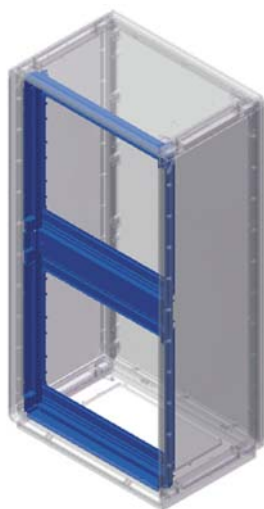

Рамка для накладной панели

Назначение:

- установка накладной панели.

Материал:

- самозатухающий термопластик, цвет серый, RAL 7035.

Комплект поставки:

- рамка, монтажные аксессуары.

Размеры шкафа, мм		Количество устанавливаемых панелей	Макс. количество модулей	Код
Высота	Ширина			
400	580	1	24	095775706
490	685	2	58	095777702
580	580	3	72	095775722
715	685	3	87	095777710
940	580	4	96	095775748
940	685	4	116	095777728
1390	580	6	144	095775763
1390	685	6	174	095777744