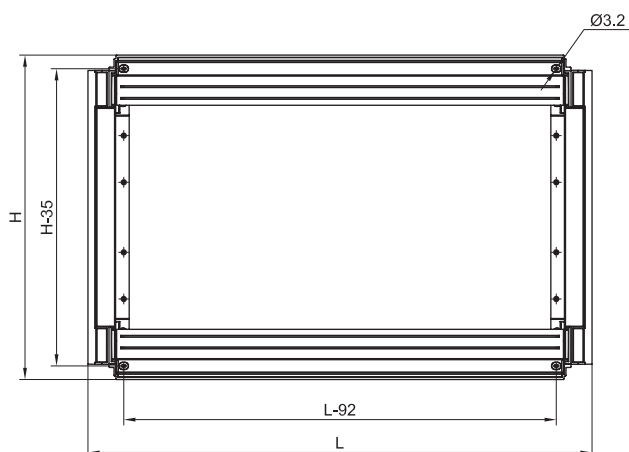

Рамка для накладной панели

Размеры шкафа, мм		Код
Высота	Ширина	
400	580	095775706
490	685	095777702
580	580	095775722
715	685	095777710
940	580	095775748
940	685	095777728
1390	580	095775763
1390	685	095777744

Вид спереди