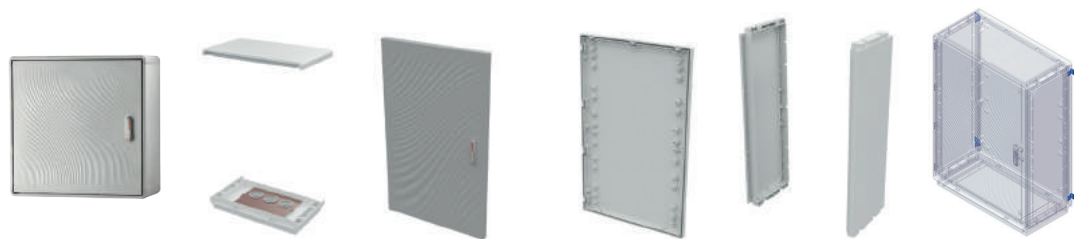

## Цоколь для шкафа

**Назначение:**

- установка шкафов в грунт.

**Материал:**

- фибerglass.

Размеры цоколя, мм			Код цоколя
Высота	Ширина	Глубина	
900	685	330	072009103

**Таблица подбора оборудования**  
**Настенные шкафы из фиброгласа**