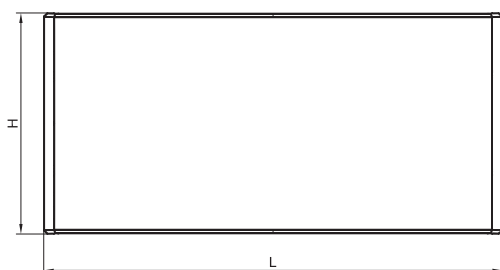

Основные элементы шкафов из фиброгласа "Conchiglia"

Комплект G5/G7DTBI** – дно и крыша настенных шкафов

Размеры шкафа, мм		Код
Глубина, P	Ширина, L	
330	580	G5DTBI3358
	685	G7DTBI3368
460	580	G5DTBI4658
	685	G7DTBI4668

Крыша (комплект G5/G7DTBI**)

Вид сверху