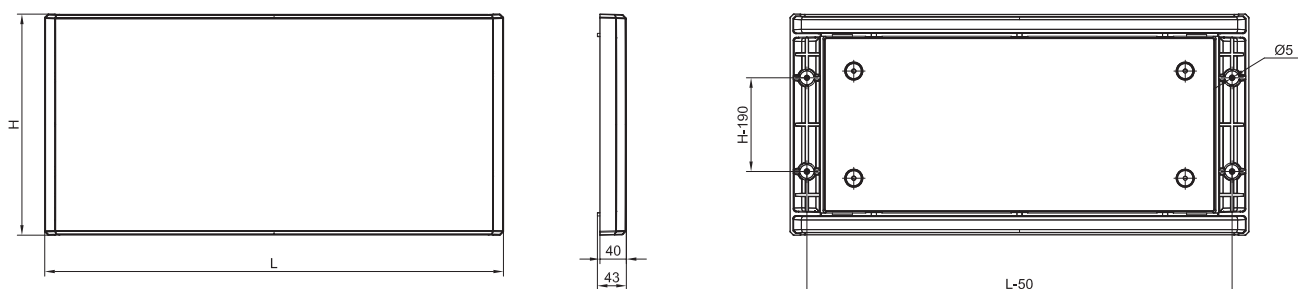

Комплект G5/G7DTB** – дно и крыша напольных шкафов

Размеры шкафа, мм		Код
Глубина, P	Ширина, L	
330	580	G5DTB3358
	685	G7DTB3368
460	580	G5DTB4658
	685	G7DTB4668

Крыша (комплект G5/G7DTB**)

Вид сверху

Вид сбоку

Вид изнутри