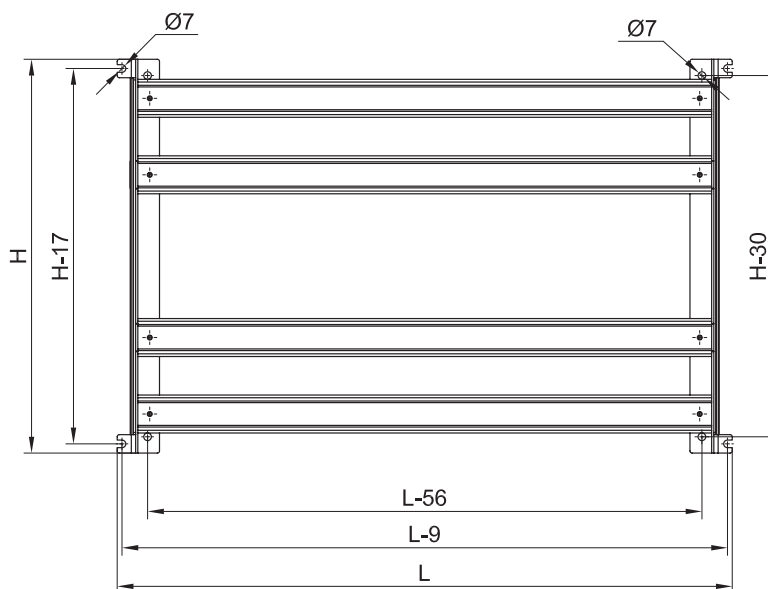

Монтажная рама

Размеры шкафа, мм		Код
Высота	Ширина	
400	580	095775805
490	685	095777801
580	580	095775821
715	685	095777819
940	580	095775813
940	685	095777801
1390	580	095775839
1390	685	095777819

Вид спереди