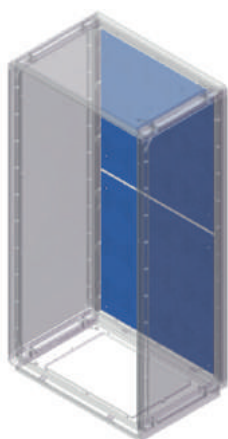

Монтажная плата

Назначение:

- монтаж оборудования.

Материал:

- оцинкованная сталь 2 мм.

Комплект поставки:

- монтажная плата, крепеж, монтажные аксессуары.

Чертежи:

- стр. 76.

Размеры шкафа, мм		Код
Высота	Ширина	
400	580	095775011
490	685	095777017
580	580	095775037
715	685	095777025
940	580	095775052
940	685	095777033
1390	580	095775078*
1390	685	095777058*

* состоит из 2-х частей