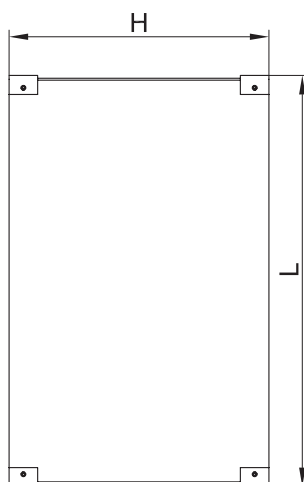

Комплект для крепления монтажной платы к монтажной раме

Размеры шкафа, мм			Расстояние монтажная рама/панель, мм	Код монтажной рамы	Код комплекта
Высота	Ширина	Глубина			
400	580	330	85	095775805	095775854
490	685	330	85	095777801	095777865
		460	215		095777868
580	580	330	85	095775821	095775870
		460	215		095775912
715	685	330	85	095777819	095777850
		460	215		095777884
940	580	330	85	095775813	095775862
		460	215		095775904
940	685	330	85	095777801	095777865
		460	215		095777868
1390	580	330	85	095775839	095775888
		460	215		095775920
1390	685	330	85	09577819	095777850
		460	215		095777884

Вид спереди