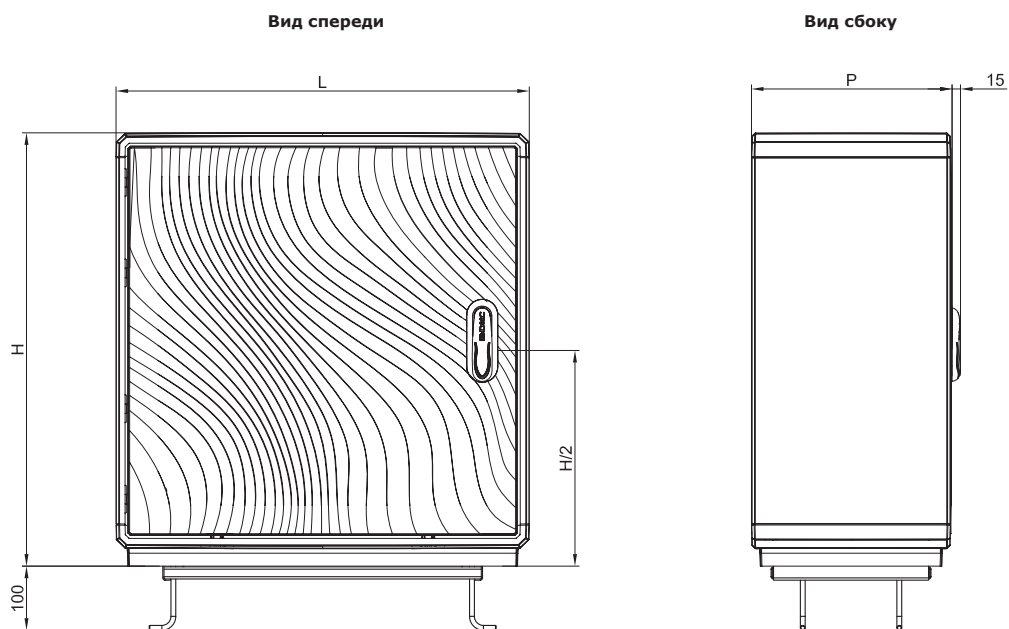

Вид спереди

Вид сбоку

**Напольные шкафы из фиброгласа "Conchiglia"**

Глубина, P	Размеры шкафа, мм		Код шкафа в собранном виде
	Высота, H	Ширина, L	
330	400	580	077500106
	490	685	077702108
	580	580	077503100
	715	685	077704104
	940	580	077505105
	940	685	077705101
	1390	580	077508109
	1390	685	077708105
460	490	685	077712107
	580	580	077513109
	715	685	077714103
	940	580	077515104
	940	685	077715100
	1390	580	077518108
	1390	685	077718104