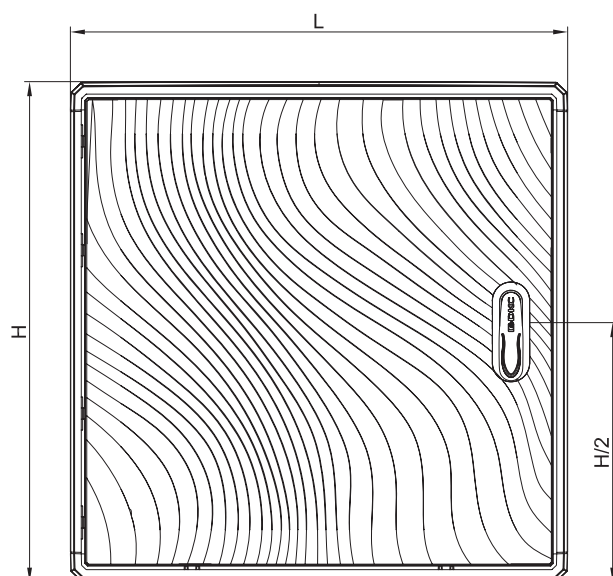

Настенные шкафы из фибергласа "Conchiglia"

Глубина, P	Размеры шкафа, мм		Код шкафа в собранном виде
	Высота, H	Ширина, L	
330	370	580	077501906
	460	685	077702900
	550	580	077503902
	685	685	077704906
	910	580	077505907
	910	685	077705903
460	460	685	077712909
	550	580	077513901
	685	685	077714905
	910	580	077515906
	910	685	077715902

Вид спереди