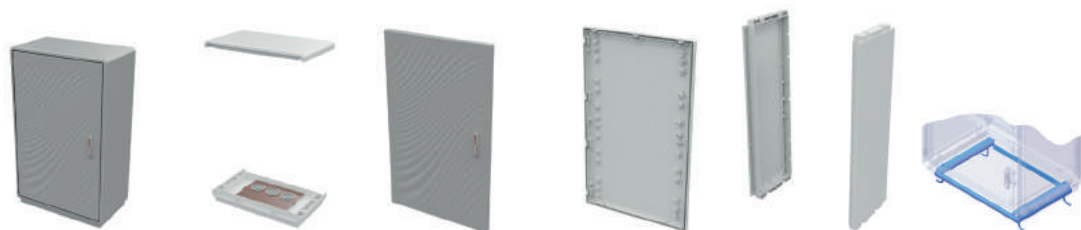

Напольные шкафы из фиброгласа

Размеры шкафа, мм			Код шкафа в собранном виде	Коды основных элементов				Рама для крепления к полу
Глубина	Высота	Ширина		Дно + крыша	Дверь	Задняя панель	Боковые панели	
330	400	580	077500106	G5DTB3358	G5CPE4058	G5CRE4058	G-DL3340	095775300
	490	685	077702108	G7DTB3368	G7CPE4968	G7CRE4968	G-DL3349	095777306
	580	580	077503100	G5DTB3358	G5CPE5858	G5CRE5858	G-DL3358	095775300
	715	685	077704104	G7DTB3368	G7CPE7168	G7CRE7168	G-DL3371	095777306
	940	580	077505105	G5DTB3358	G5CPE9458	G5CRE9458	G-DL3394	095775300
	940	685	077705101	G7DTB3368	G7CPE9468	G7CRE9468	G-DL3394	095777306
	1390	580	077508109	G5DTB3358	G5CPE1358	G5CRE1358	G-DL3313	095775300
	1390	685	077708105	G7DTB3368	G7CPE3168	G7CRE1368	G-DL3313	095777306
460	490	685	077712107	G7DTB4668	G7CPE4968	G7CRE4968	G-DL4649	095777355
	580	580	077513109	G5DTB4658	G5CPE5858	G5CRE5858	G-DL4658	095775359
	715	685	077714103	G7DTB4668	G7CPE7168	G7CRE7168	G-DL4671	095777355
	940	580	077515104	G5DTB4658	G5CPE9458	G5CRE9458	G-DL4694	095775359
	940	685	077715100	G7DTB4668	G7CPE9468	G7CRE9468	G-DL4694	095777355
	1390	580	077518108	G5DTB4658	G5CPE1358	G5CRE1358	G-DL4613	095775359
	1390	685	077718104	G7DTB4668	G7CPE1368	G7CRE1368	G-DL4613	095777355