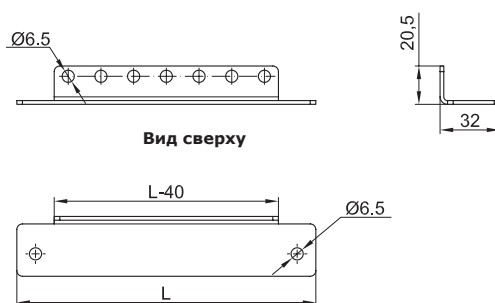

Вид спереди

Вид сбоку

**Ступенчатые направляющие**

Ширина шкафа, мм	Код
330	095770905
460	095770913

Вид спереди

Вид сбоку

**Рамка для накладной панели**

Размеры шкафа, мм		Код
Высота	Ширина	
400	580	095775706
490	685	095777702
580	580	095775722
715	685	095777710
940	580	095775748
940	685	095777728
1390	580	095775763
1390	685	095777744