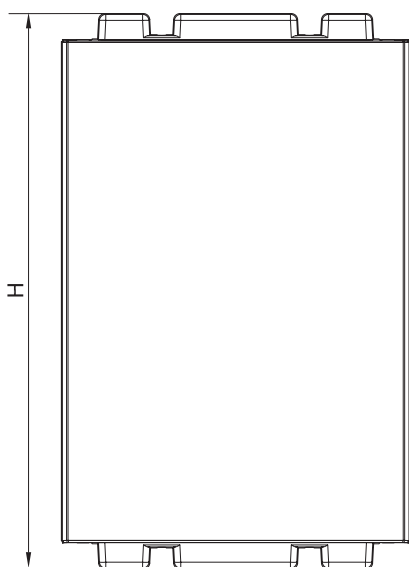

Боковые панели G-DL** – для настенных и напольных шкафов

Размеры шкафа, мм		Код
Глубина, P	Высота, H	
330	400	G-DL3340
	490	G-DL3349
	580	G-DL3358
	715	G-DL3371
	940	G-DL3394
	940	G-DL3394
	1390	G-DL3313
	1390	G-DL3313
460	490	G-DL4649
	580	G-DL4658
	715	G-DL4671
	940	G-DL4694
	940	G-DL4694
	1390	G-DL4613
	1390	G-DL4613

Вид спереди