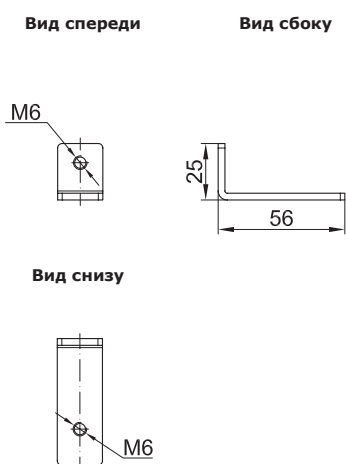

Комплект для крепления монтажной платы к стойкам

Код	Количество кронштейнов в комплекте, шт.
095770921	4