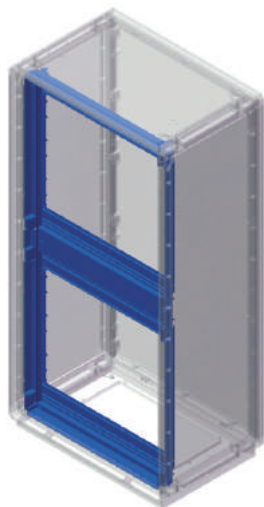

Рамка для накладной панели

Назначение:

- установка накладной панели.

Материал:

- самозатухающий термопластик, цвет серый, RAL 7035.

Комплект поставки:

- рамка, монтажные аксессуары.

Чертежи:

- стр. 78.

Размеры шкафа, мм		Количество устанавливаемых панелей	Макс. количество модулей	Код
Высота	Ширина			
400	580	1	24	095775706
490	685	2	58	095777702
580	580	3	72	095775722
715	685	3	87	095777710
940	580	4	96	095775748
940	685	4	116	095777728
1390	580	6	144	095775763
1390	685	6	174	095777744