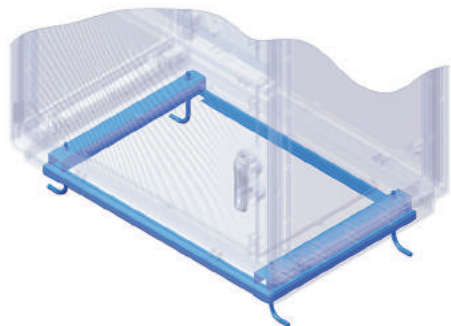

Рама для крепления шкафа к полу

Назначение:

- крепление шкафа к бетонному полу.

Материал:

- сталь 2 мм.

Комплект поставки:

- рама, 4 специальных болта, монтажные аксессуары.

Чертежи:

- стр. 82.

Размеры шкафа, мм		Рама для крепления к полу
Глубина	Ширина	
330	580	095775300
	685	095777306
460	580	095775359
	685	095777355