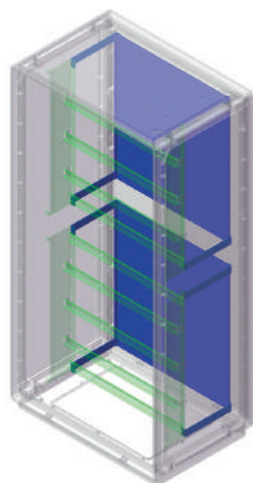

Комплект для крепления монтажной платы к монтажной раме

Назначение:

- монтаж оборудования.

Материал:

- сталь 2 мм.

Комплект поставки:

- 1 монтажная плата, 4 кронштейна, монтажные аксессуары.

Чертежи:

- стр. 81.

Размеры шкафа, мм			Расстояние монтажная рама/панель, мм	Код монтажной рамы	Код комплекта
Высота	Ширина	Глубина			
400	580	330	85	095775805	095775854
490	685	330	85	095777801	095777865
		460	215		095777868
580	580	330	85	095775821	095775870
		460	215		095775912
715	685	330	85	095777819	095777850
		460	215		095777884
940	580	330	85	095775813	095775862
		460	215		095775904
940	685	330	85	095777801	095777865
		460	215		095777868
1390	580	330	85	095775839	095775888
		460	215		095775920
1390	685	330	85	09577819	095777850
		460	215		095777884