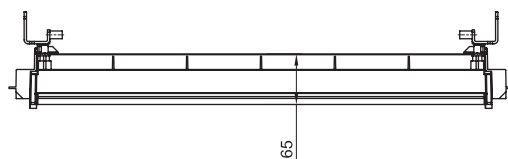

Рамка для накладной панели

Размеры шкафа, мм		Код
Высота	Ширина	
400	580	095775706
490	685	095777702
580	580	095775722
715	685	095777710
940	580	095775748
940	685	095777728
1390	580	095775763
1390	685	095777744

Вид сверху