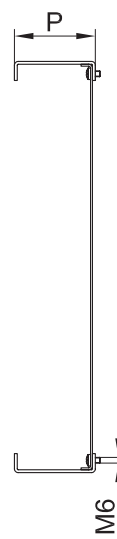

Комплект для крепления монтажной платы к монтажной раме

Размеры шкафа, мм			Расстояние монтажная рама/панель, мм	Код монтажной рамы	Код комплекта
Высота	Ширина	Глубина			
400	580	330	85	095775805	095775854
490	685	330	85	095777801	095777865
		460	215		095777868
580	580	330	85	095775821	095775870
		460	215		095775912
715	685	330	85	095777819	095777850
		460	215		095777884
940	580	330	85	095775813	095775862
		460	215		095775904
940	685	330	85	095777801	095777865
		460	215		095777868
1390	580	330	85	095775839	095775888
		460	215		095775920
1390	685	330	85	09577819	095777850
		460	215		095777884

Вид сбоку