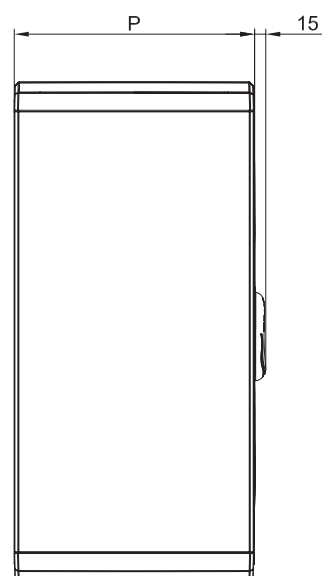

Настенные шкафы из фибергласа "Conchiglia"

Глубина, P	Размеры шкафа, мм		Код шкафа в собранном виде
	Высота, H	Ширина, L	
330	370	580	077501906
	460	685	077702900
	550	580	077503902
	685	685	077704906
	910	580	077505907
	910	685	077705903
460	460	685	077712909
	550	580	077513901
	685	685	077714905
	910	580	077515906
	910	685	077715902

Вид сбоку