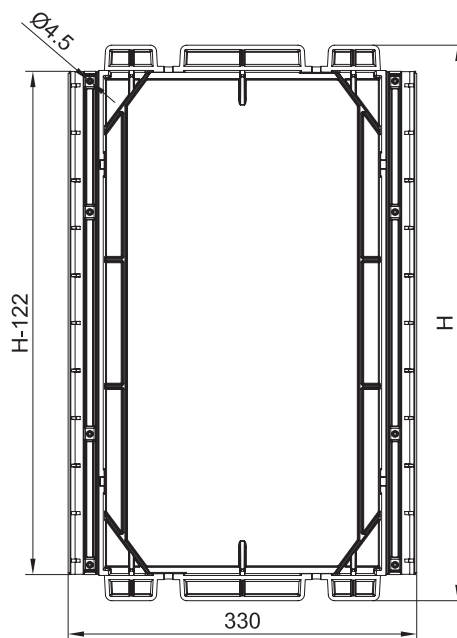

Вид сбоку

Вид изнутри