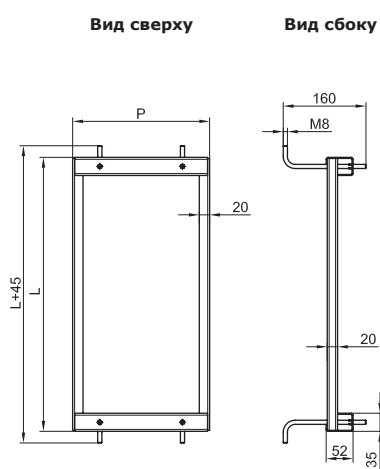

## Монтажная рама

Размеры шкафа, мм		Код
Высота	Ширина	
400	580	095775805
490	685	095777801
580	580	095775821
715	685	095777819
940	580	095775813
940	685	095777801
1390	580	095775839
1390	685	095777819

Вид спереди

Вид сверху

**Комплект для крепления монтажной платы к монтажной раме**

Размеры шкафа, мм			Расстояние монтажная рама/панель, мм	Код монтажной рамы	Код комплекта
Высота	Ширина	Глубина			
400	580	330	85	095775805	095775854
490	685	330	85	095777801	095777865
		460	215		095777868
580	580	330	85	095775821	095775870
		460	215		095775912
715	685	330	85	095777819	095777850
		460	215		095777884
940	580	330	85	095775813	095775862
		460	215		095775904
940	685	330	85	095777801	095777865
		460	215		095777868
1390	580	330	85	095775839	095775888
		460	215		095775920
1390	685	330	85	09577819	095777850
		460	215		095777884

Вид спереди

Вид сбоку

**Рама для крепления шкафа к полу**

Размеры шкафа, мм		Рама для крепления к полу
Глубина	Ширина	
330	580	095775300
	685	095777306
460	580	095777355
	685	095775359

**Кронштейн для настенного монтажа**