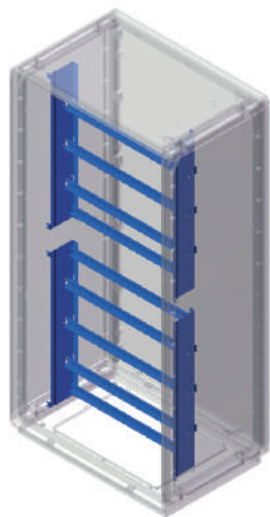

Монтажная рама

Назначение:

- монтаж модульного оборудования.

Материал:

- сталь 2 мм.

Комплект поставки:

- монтажная рама в разборе, монтажные аксессуары.

Чертежи:

- стр. 80.

Размеры шкафа, мм		Необходимое количество, шт.	Код
Высота	Ширина		
400	580	1	095775805
490	685	1	095777801
580	580	1	095775821
715	685	1	095777819
940	580	2	095775813
940	685	2	095777801
1390	580	2	095775839
1390	685	2	095777819