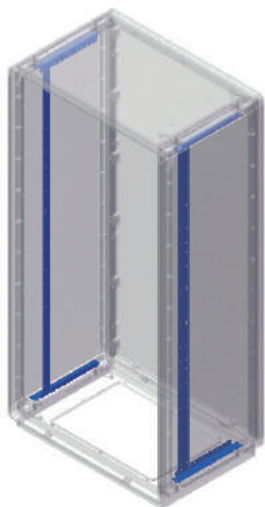

Вертикальные стойки

Назначение:

- монтаж оборудования.

Материал:

- оцинкованная сталь 2 мм.

Комплект поставки:

- 2 стойки, монтажные аксессуары.

Чертежи:

- стр. 77.

Высота шкафа, мм	Код
400	095770012
490	095770020
580	095770038
715	095770046
940	095770053
1390	095770087