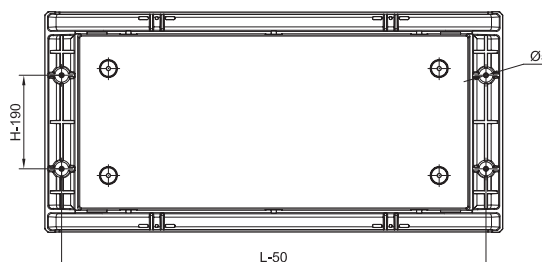

### Дно (комплект G5/G7DTBI\*\*)

Вид сверху

Вид сбоку

Вид изнутри

Комплект G5/G7DTB\*\* – дно и крыша напольных шкафов

Размеры шкафа, мм		Код
Глубина, P	Ширина, L	
330	580	G5DTB3358
	685	G7DTB3368
460	580	G5DTB4658
	685	G7DTB4668