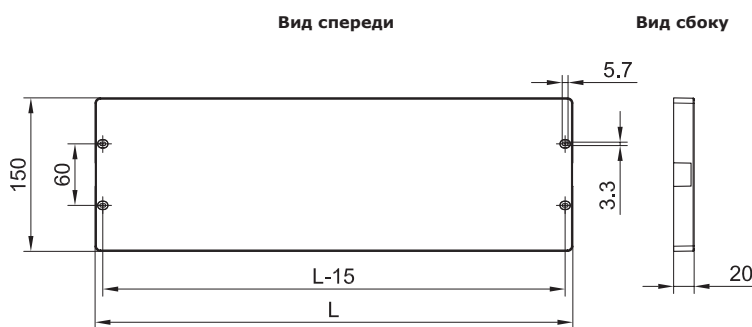

**Вид спереди**

**Вид сбоку**

**Вид сверху**

**Накладная панель**

Ширина шкафа, мм	Тип панели	Код
580	сплошная	095775607
	перфорированная	095775623
685	сплошная	095777603
	перфорированная	095777629

**Накладная панель сплошная**