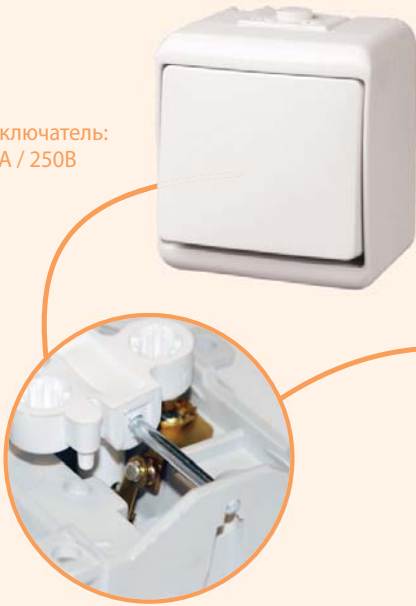

Особенности выключателей и розеток IP 44 серии Hermetics

→ Выключатель:  
10A / 250В

→ Съемные механизмы выключателей и розеток обеспечивают доступ со всех сторон, что упрощает процесс подключения

→ Контактная группа имеет серебряные напытки, что увеличивает срок службы изделия

→ Двойные и тройные розетки имеют внутреннюю разводку (подключение), что позволяет экономить время при монтаже

→ Розетка:  
16A / 250В

→ Защитные шторки - "Защита от детей"

→ Подпружиненная крышка обеспечивает степень защиты IP44

→ Уплотнительный сальник обеспечивает герметичность ввода

→ Универсальная передняя часть выключателей и розеток позволяет крепить крышку в любом положении, что обеспечивает возможность подвода кабеля как сверху, так и снизу

→ Универсальные винты под шлицевую или крестовую отвертки

"Миксы" (розетка+выключатель) IP 44 серии Hermetics

Технические характеристики:	
Напряжение питания:	АС 250V/50 - 60 Hz
Номинальный ток:	10 A/16 A
Степень защиты:	IP 44
Материал корпуса:	АБС-пластик
Цвета:	белый, коричневый, серый
Соответствие стандартам:	PN-EN 60669-1:2006 / PN-IEC 60884-1:2006