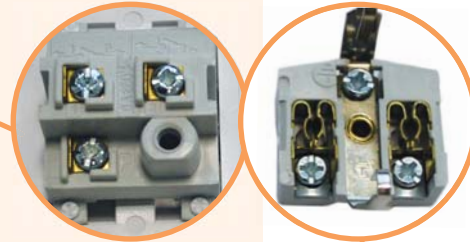

Особенности выключателей и розеток IP 44 серии Hermetics

→ Выключатель:  
10A / 250В

→ Съемные механизмы выключателей и розеток обеспечивают доступ со всех сторон, что упрощает процесс подключения

→ Контактная группа имеет серебряные напытки, что увеличивает срок службы изделия

→ Двойные и тройные розетки имеют внутреннюю разводку (подключение), что позволяет экономить время при монтаже

→ Розетка:  
16A / 250В

→ Защитные шторки - "Защита от детей"

→ Подпружиненная крышка обеспечивает степень защиты IP44

→ Уплотнительный сальник обеспечивает герметичность ввода

→ Универсальная передняя часть выключателей и розеток позволяет крепить крышку в любом положении, что обеспечивает возможность подвода кабеля как сверху, так и снизу

→ Универсальные винты под шлицевую или крестовую отвертки

"Миксы" (розетка+выключатель) IP 44 серии Hermetics

Технические характеристики:	
Напряжение питания:	АС 250V/50 - 60 Hz
Номинальный ток:	10 A/16 A
Степень защиты:	IP 44
Материал корпуса:	АБС-пластик
Цвета:	белый, коричневый, серый
Соответствие стандартам:	PN-EN 60669-1:2006 / PN-IEC 60884-1:2006